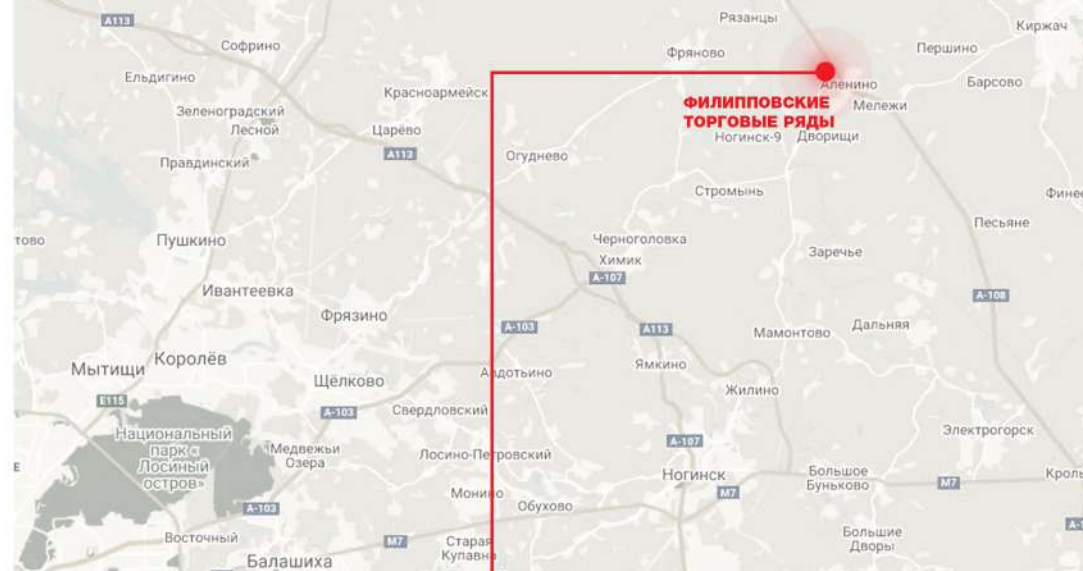

ФИЛИППОВСКИЕ ТОРГОВЫЕ РЯДЫ

ВЛАДИМИРСКАЯ ОБЛАСТЬ, КИРЖАЧСКИЙ
РАЙОН, МУНИЦИПАЛЬНОЕ ОБРАЗОВАНИЕ
ФИЛИППОВСКОЕ, СЕЛО ФИЛИППОВСКОЕ
2021

ФИЛИППОВСКИЕ
ТОРГОВЫЕ РЯДЫ

МЕСТОПОЛОЖЕНИЕ

Торговый комплекс расположен на перекрестке федеральной трассы А-108 (Московское Большое кольцо) и продолжения Щелковского шоссе, в первой линии. На равноудаленном расстоянии между двух федеральных трасс: М-8 Ярославское ш. и М-7 Горьковское ш, в 68 км от МКАД.

*Густонаселенная территория
с хорошей
транспортной доступностью*

Административное расположение торгового комплекса: с. Филипповское, Муниципальное образование «Филипповское» (сельское поселение), Киржачского р-на, Владимирской