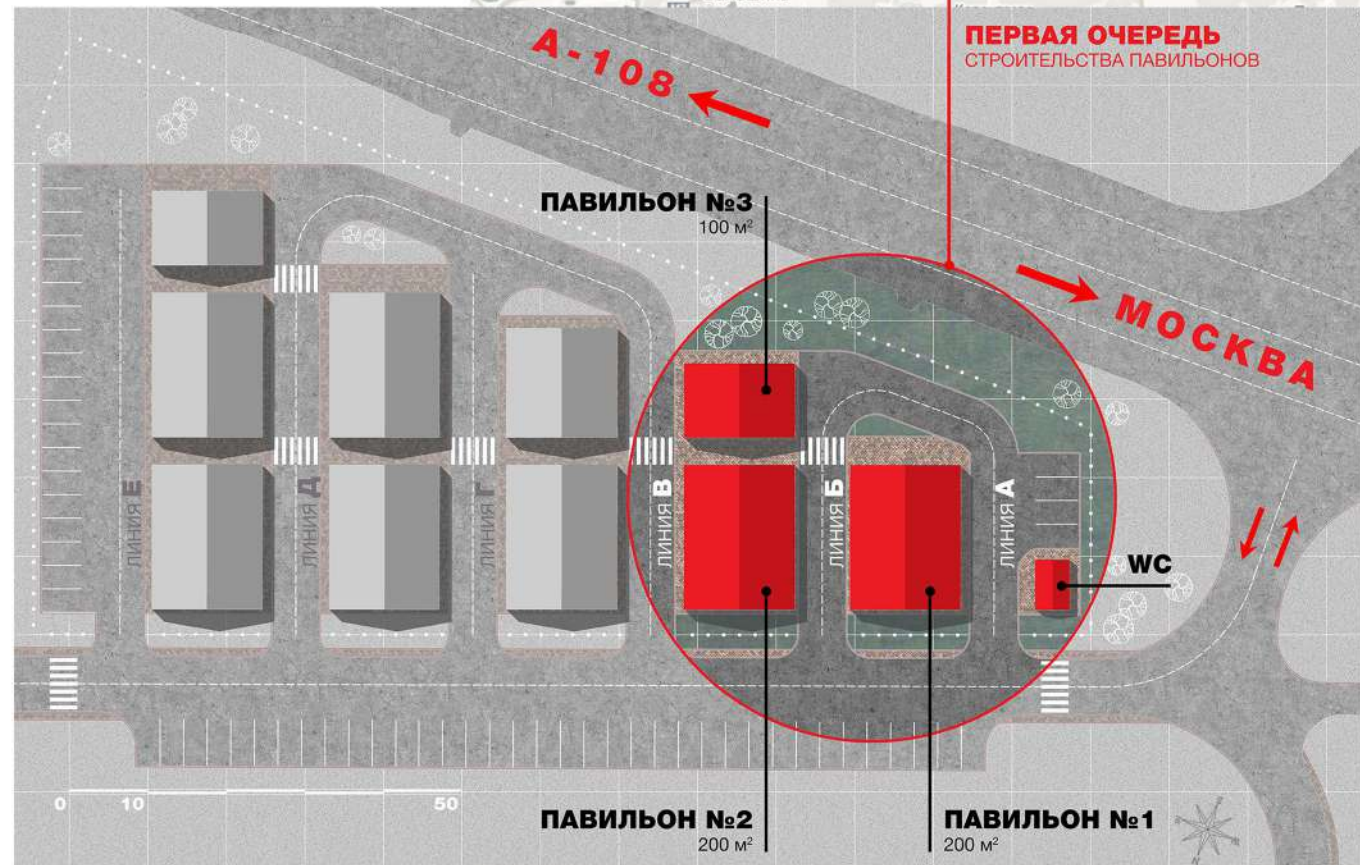

ФИЛИППОВСКИЕ ТОРГОВЫЕ РЯДЫ

ВЛАДИМИРСКАЯ ОБЛАСТЬ, КИРЖАЧСКИЙ
РАЙОН, МУНИЦИПАЛЬНОЕ ОБРАЗОВАНИЕ
ФИЛИППОВСКОЕ, СЕЛО ФИЛИППОВСКОЕ
2021

ФИЛИППОВСКИЕ
ТОРГОВЫЕ РЯДЫ

МЕСТОПОЛОЖЕНИЕ

Торговый комплекс расположен на перекрестке федеральной трассы А-108 (Московское Большое кольцо) и продолжения Щелковского шоссе, в первой линии. На равноудаленном расстоянии между двух федеральных трасс: М-8 Ярославское ш. и М-7 Горьковское ш, в 68 км от МКАД.

*Густонаселенная территория
с хорошей
транспортной доступностью*

Административное расположение торгового комплекса: с. Филипповское, Муниципальное образование «Филипповское» (сельское поселение), Киржачского р-на, Владимирской

ПАВИЛЬОНЫ

Предлагаем в аренду готовые блоки от 25 м² в евро-павильонах!

- Каждый павильон имеет площадь от 100 м² до 200 м²
- Общая площадь всех павильонов торгового комплекса 1750 м²
- *Торговые блоки* внутри любого павильона *можно объединять* по желанию арендатора