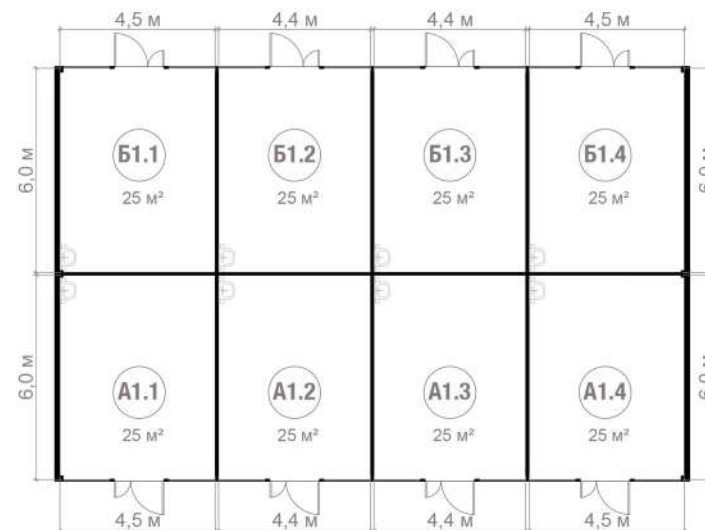

ПАВИЛЬОНЫ

Предлагаем в аренду готовые блоки от 25 м² в евро-павильонах!

- Каждый павильон имеет площадь от 100 м² до 200 м²
- Общая площадь всех павильонов торгового комплекса 1750 м²
- *Торговые блоки* внутри любого павильона *можно объединять* по желанию арендатора